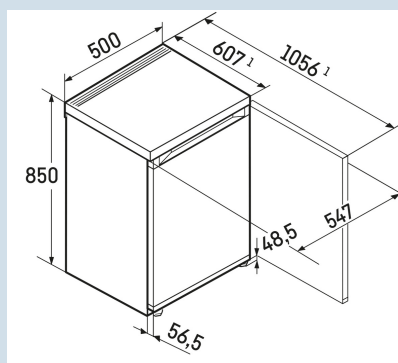

Réfrigérateur modèle table

Rd 1201

Pure

Super
Cool

Super
Cool

Prix de vente conseillé € 479

Compact et peu énergivore

Ce réfrigérateur de table Liebherr avec compartiment congélateur **** ne mesure que 50 cm de large. Mais malgré sa petite largeur, ce modèle offre beaucoup d'espace et de flexibilité. Les clayettes GlassLine réglables peuvent être chargées jusqu'à 35 kg et sont amovibles lorsque l'ouverture de la porte est à 90°. Le panneau de commande à touches sensibles est situé à l'intérieur du réfrigérateur et est facile à utiliser. Si la porte n'est pas correctement fermée, l'alarme acoustique de la porte se déclenche. Le grand tiroir à fruits et légumes offre beaucoup d'espace pour vos aliments frais.

Faciles à nettoyer.

Balconnets de contre-porte

Plus facile à loger sous le plan de travail

Dessus amovible

Carrosserie / Couleur porte
Matériaux du boîtier
Matériau de la porte/ du couvercle
Volume total
Volume du compartiment réfrigérateur
Volume du compartiment congélateur
Classe énergétique
Consommation électrique par an
Consommation d'énergie par 24 heures
Frais d'énergie par an
Indice d'efficacité énergétique
Niveau sonore
Classe de niveau sonore

Blanc / Blanc
Acier
Acier
98 l
85 l
13 l
 D
110 kWh
0,3
€ 33,-
80
35 dB(A)
B