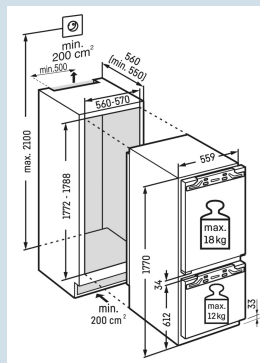

Alarme sonore de porte ouverte

| | |
|--------------------------------------|---|
| Hauteur de niche | 178 cm |
| Montage de la porte | porte sur porte |
| Carrosserie / Couleur porte | / |
| Volume total | 265 l |
| Volume du compartiment réfrigérateur | 250 l |
| Volume du compartiment congélateur | 16 l |
| Classe énergétique |  E |
| Consommation électrique par an | 176 kWh |
| Consommation d'énergie par 24 heures | 0,5 |
| Frais d'énergie par an | € 53,- |
| Indice d'efficacité énergétique | 100 |
| Niveau sonore | 35 dB(A) |
| Classe de niveau sonore | B |

IRCBe 5121

Plus

Bio
FreshSmart
Device
readySoft
SystemPower
Cooling

Prix de vente conseillé € 2499

Dimensions

| | |
|--|-------------------|
| Hauteur | 177 cm |
| Largeur | 55,9 cm |
| Profondeur | 54,6 cm |
| Hauteur d'encastrement | 177,2-178,8 cm |
| Largeur d'encastrement | 56-57 cm |
| Profondeur d'encastrement min. | 55,0 cm |
| Poids max. de la porte du placard réfrigérateur | 18 kg |
| Poids maximal de la porte du placard congélateur | 12 kg |
| Poids net / Poids brut | 63,2 kg / 67,1 kg |
| Hauteur emballage | 1829 mm |
| Largeur emballage | 572 mm |
| Profondeur emballage | 622 mm |