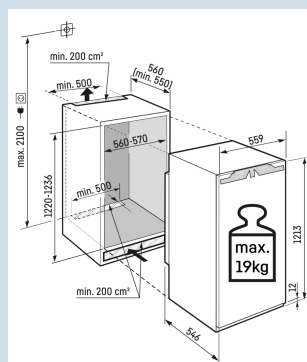

Ruimte voor hoge karaffen of verpakkingen.

Deel- en onderschuifbaar glasplateau

Overzichtelijk in te delen BioFresh lade.

FlexSystem

Nismaat	122 cm
Deurmontage systeem	deur-op-deursysteem
Volume totaal	191 l
Volume koelgedeelte	191 l
Energieklasse	B
Energieverbruik per jaar	72 kWh
Energieverbruik per 24 uur	0,2
Energiekosten per jaar	€ 22,-
Energie efficiëntie index	51
Geluidsniveau	29 dB(A)
Geluidsniveau klasse	A
Klimaatklasse	SN-T
Koelmiddel	R600a

IRBAb 4170

Peak

Bio
Fresh
ProfessionalSoft
SystemSoft-
TelescopicSuper
CoolPower
Cooling

Advies verkoopprijs € 2799

Afmetingen

Hoogte	121,3 cm
Breedte	55,9 cm
Diepte	54,6 cm
Inbouwhoogte	122-123,6 cm
Inbouwbreedte	56-57 cm
Inbouwdiepte minimaal	55,0 cm
Max. Meubelgewicht koeldeel	19 kg
Netto gewicht / Bruto gewicht	54,8 kg / 57,2 kg
Hoogte verpakking	1277 mm
Breedte verpakking	572 mm
Diepte verpakking	622 mm