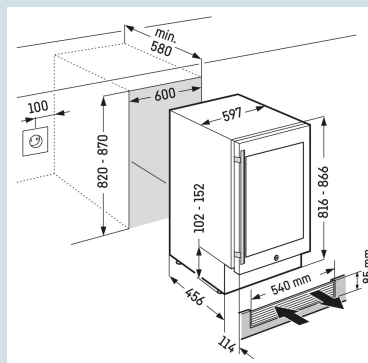

LC digitaal temperatuursdisplay

Geschikt voor al uw wijnen.

Temperatuurbereik +5°C tot +20°C

Perfect overzicht

Isolatieglasdeur

Altijd optimaal zicht.

LED verlichting

In alle rust bewaren.

* 0,75 l bordeaux fles Norm NF H 35-124 (H;300,5 mm ø 76,1 mm)

UWTeS 1672

Vinidor

Telescopic
Rails

Advies verkoopprijs € 2699

Afmetingen

Hoogte	81,8 cm
Breedte	59,7 cm
Diepte	57,7 cm
Onderbouwbaar	Ja
Interieurhoogte	55 cm
Interieurbreedte	51 cm
Interieurdiepte	44 cm
Inbouwhoogte	82-87 cm
Inbouwbreedte	60 cm
Inbouwdiepte minimaal	58,0 cm
Netto gewicht / Bruto gewicht	47 kg / 51 kg
Hoogte verpakking	871 mm
Breedte verpakking	655 mm
Diepte verpakking	692 mm