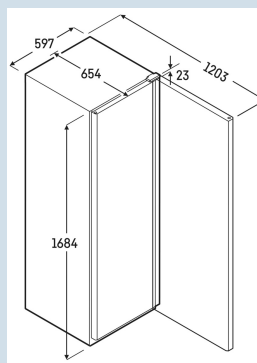

Carrosserie / Couleur porte	Noir / Noir
Matériaux du boîtier	Acier
Matériau de la porte/ du couvercle	Verre isolante
Volume brut total	347 l
Volume utile total	250 l
Classe énergétique	 C
Consommation électrique par an	390 kWh
Frais d'énergie par an	€ 90,-
Indice d'efficacité énergétique	24,9
Niveau sonore	50 dB(A)
Classe climatique	CC2
Classe de température	K4
Convient pour une température ambiante de	de +10°C à 40°C
Réfrigérant	R600a
Puissance	2,0 A
La production de chaleur en kJ/h	323 kJ/h
La production de chaleur en Wh	90 Wh

MRFvg 3511
Perfection

Smart Device ready

Prix de vente conseillé € 1725

Dimensions

Hauteur	168,4 cm
Largeur	59,7 cm
Profondeur porte ouverte à 90°	120,3 cm
Profondeur	65,4 cm
Enchâssable	Oui
Adossable au mur	Oui
Hauteur intérieure	145,9 cm
Largeur intérieure	47,5 cm
Profondeur intérieure	42,3 cm
Capacité canettes 0,33 l	414
Capacité bouteilles PET 0,5 l	207
Capacité bouteilles PET 1,0 l	103
Capacité bouteilles PET 1,5 l	80
Poids net / Poids brut	73 kg / 78 kg
Hauteur emballage	1720 mm
Largeur emballage	615 mm
Profondeur emballage	725 mm