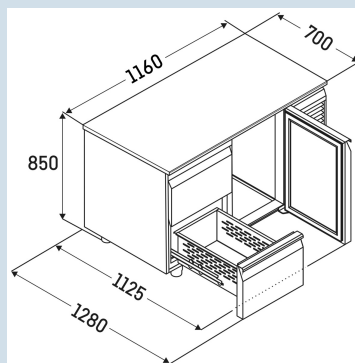

Behuizing / Kleur deur	Edelstaal / Edelstaal
Materiaal behuizing	Chroomnikkelstaal (1.4301 / AISI 304)
Materiaal deur/deksel	Chroomnikkelstaal (1.4301 / AISI 304)
Bruto inhoud totaal	280 l
Netto inhoud totaal	158 l
Aantal secties	2
Sectie 1	2 lades 1/2
Sectie 2	Deur
Werkblad	met werkblad
Energiekosten per jaar	€ 0,-
Geschikt voor omgevingstemperatuur van	+10°C tot 40°C
Temperatuurinstelling af fabriek	+4 °C
Aansluitwaarde	1,15 A

FRTSrg 7550/T01
PerformanceSmart
Device
ready

Advies verkoopprijs € 3995

Afmetingen

Hoogte	85 cm
Breedte	116 cm
Diepte bij 90° geopende deur	112,5 cm
Diepte	70 cm
Interieurhoogte	57 cm
Interieurbreedte	84 cm
Interieurdiepte	55 cm
Geschikt voor	GN 1/1, 530x 325 mm
Netto gewicht / Bruto gewicht	121 kg / 139 kg
Hoogte verpakking	990 mm
Breedte verpakking	800 mm
Diepte verpakking	1395 mm

Overige

Materiaal interieur	Chroomnikkelstaal (1.4301 / AISI 304)
Isolatiesterkte behuizing/deur	60
Deur zelfsluitend	Ja
Deurscharniering	Rechts, Links
Greep	Greeplijst
Lengte aansluitsnoer	300 cm
Display	Digitaal temperatuurodisplay
Soort bedieningspaneel	Tiptoets
Positie bedieningspaneel	Buitenzijde
User interface	elektronica van derden
Temperatuuraanduiding van	Koelgedeelte
Temperatuuraanduiding koeldeel	buitenzijde digitaal
Temperatuuralarm	Optisch temperatuuralarm
Geschikt voor integratie in netwerk	Ja, optioneel
Stelpoten	4
Materiaal stelpoten	Edelstaal
Hoogte stelpoten	100-150 mm
Min./max. temperatuurregistratie	Ja
Interface	RS 485 (optioneel)