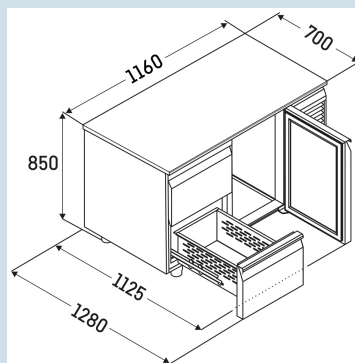

Carrosserie / Couleur porte	Acier inox / Acier inox
Matériaux du boîtier	
Matériau de la porte/ du couvercle	
Volume brut total	280 l
Volume utile total	158 l
Nombre de sections	2
Section 1	2 tiroirs 1/2
Section 2	Porte
Plan de travail	
Frais d'énergie par an	€ 0,-
Convient pour une température ambiante de	de +10°C à 40°C
Réglage de la température au départ de l'usine	+4 °C
Puissance	1,15 A

**FRTSrg 7550/T01**

Performance

Smart  
Device  
ready

Prix de vente conseillé € 3995

**Dimensions**

Hauteur	85 cm
Largeur	116 cm
Profondeur porte ouverte à 90°	112,5 cm
Profondeur	70 cm
Hauteur intérieure	57 cm
Largeur intérieure	84 cm
Profondeur intérieure	55 cm
Convient pour	GN 1/1, 530x 325 mm
Poids net / Poids brut	121 kg / 139 kg
Hauteur emballage	990 mm
Largeur emballage	800 mm
Profondeur emballage	1395 mm