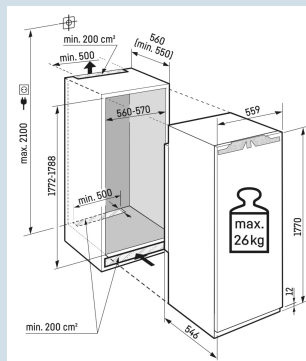

Ruimte voor hoge karaffen of verpakkingen.

Deel- en onderschuifbaar glasplateau

Nismaat	178 cm
Deurmontage systeem	deur-op-deursysteem
Uittrekwagen met flessenmanden	2
Volume totaal	309 l
Volume koelgedeelte	309 l
Energieklasse	
Energieverbruik per jaar	91 kWh
Energieverbruik per 24 uur	0,2
Energiekosten per jaar	€ 27,-
Energie efficiëntie index	80
Geluidsniveau	33 dB(A)
Geluidsniveau klasse	B
Klimaatklasse	SN-T

IRDdi 5120
 Plus
Easy
FreshEasy
FreshSmart
DeviceSoft
SystemPower
Cooling

Advies verkoopprijs € 1499

Afmetingen

Hoogte	177 cm
Breedte	55,9 cm
Diepte	54,6 cm
Inbouwhoogte	177,2-178,8 cm
Inbouwbreedte	56-57 cm
Inbouwdiepte minimaal	55,0 cm
Max. Meubelgewicht koeldeel	26 kg
Capaciteit 1,5 l PET	12
Netto gewicht / Bruto gewicht	59,2 kg / 64,1 kg
Hoogte verpakking	1829 mm
Breedte verpakking	572 mm
Diepte verpakking	622 mm