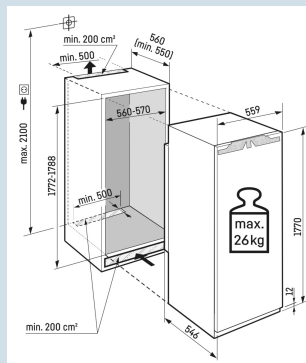

Réfrigérateur

IRDdi 5120

Plus

Easy
Fresh

Easy
Fresh

Smart
Device

Soft
System

Power
Cooling

Prix de vente conseillé € 1499

12 bouteilles stockées debout

Vous manquez de place pour les bouteilles ouvertes ou fermées ? Dans ce cas, voici le réfrigérateur encastrable idéal. Le plateau coulissant offre un espace pour deux paniers amovibles de six bouteilles chacun ou un bac de bière ou de sodas. La porte avec SoftSystem se ferme toujours complètement et en douceur. Le tiroir EasyFresh préserve le goût et la texture des fruits et légumes. Compatible avec les applications smarthome.

Une fermeture en douceur garantie.

SoftSystem

Éclairage uniforme du réfrigérateur.

Éclairage de plafond LED

Répartition uniforme de la température.

PowerCooling

Une résistance jusqu'à 30 kg et un nettoyage aisé

Tablettes GlassLine

Impossible de laisser la porte ouverte par inadvertance

Alarme sonore de porte ouverte

Conservation plus longue des fruits et légumes

EasyFresh

Il suffit d'effleurer les touches.

Commande à touches sensibles

La porte se ferme à partir de 30°

Montage porte sur porte

De l'espace pour des récipients hauts.

Tablette GlassLine en deux parties et coulissante

Hauteur de niche
Montage de la porte

178 cm
porte sur porte

Carrosserie / Couleur porte

/

Volume total

309 l

Volume du compartiment réfrigérateur

309 l

Classe énergétique

D

Consommation électrique par an

91 kWh

Consommation d'énergie par 24 heures

0,2

Frais d'énergie par an

€ 27,-

Indice d'efficacité énergétique

80

Niveau sonore

33 dB(A)

Classe de niveau sonore

B