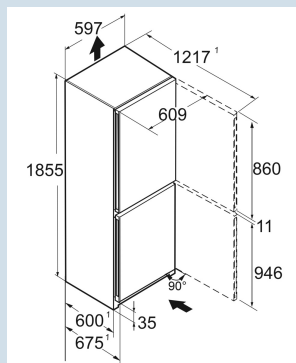

Répartition uniforme de la température.

PowerCooling

Carrosserie / Couleur porte
Matériaux du boîtier
Matériau de la porte/ du couvercle
Volume total
Volume du compartiment réfrigérateur
Volume du compartiment congélateur
Classe énergétique
Consommation électrique par an
Consommation d'énergie par 24 heures
Frais d'énergie par an
Indice d'efficacité énergétique
Niveau sonore
Classe de niveau sonore

Silver / SteelFinish
Acier
SteelFinish
319 l
187 l
132 l

202 kWh
0,6
€ 61,-
80
36 dB(A)
C