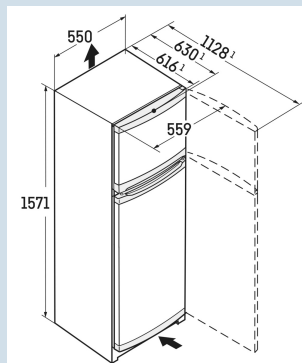

Staalgrijs / Steel-look
Staal
Steel-look
270 l
219 l
52 l
E
190 kWh
0,5
€ 57,-
100
37 dB(A)
C

Afmetingen

Hoogte	157,1 cm
Breedte	55 cm
Diepte bij 90° geopende deur	112,8 cm
Diepte	63 cm
InteriorFit	Ja
Plaatsbaar tegen muur	Ja
Netto gewicht / Bruto gewicht	53,9 kg / 58,1 kg
Hoogte verpakking	1624 mm
Breedte verpakking	567 mm
Diepte verpakking	711 mm