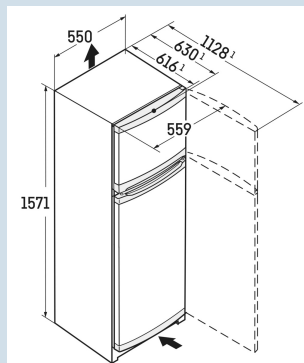

Silver / Steel-look
Acier
Steel-look
270 l
219 l
52 l
E
190 kWh
0,5
€ 57,-
100
37 dB(A)
C

Dimensions

Hauteur	157,1 cm
Largeur	55 cm
Profondeur porte ouverte à 90°	112,8 cm
Profondeur	63 cm
InteriorFit	Oui
Adossable au mur	Oui
Poids net / Poids brut	53,9 kg / 58,1 kg
Hauteur emballage	1624 mm
Largeur emballage	567 mm
Profondeur emballage	711 mm