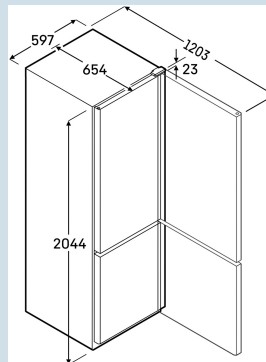

Behuizing / Kleur deur	Wit / Wit
Materiaal behuizing	Staal
Materiaal deur/deksel	Staal
Bruto inhoud totaal	377 l
Netto inhoud totaal	232 l
Energieverbruik per jaar	525 kWh
Energiekosten per jaar	€ 121,-
Geluidsniveau	48 dB(A)
Klimaatklasse	5
Temperatuurklasse	L1/M1
Geschikt voor onverwarmde ruimte	Nee
Geschikt voor omgevingstemperatuur van	+10°C tot 40°C
Koelmiddel	R600a
Aansluitwaarde	2,0 A
Warmteafgifte in kJ/h	280 kJ/h
Warmteafgifte in Wh	78 Wh

FCFvg 4002
PerformanceSmart
Device
ready

Advies verkoopprijs € 2295

Afmetingen

Hoogte	204,4 cm
Breedte	59,7 cm
Diepte	65,4 cm
Plaatsbaar tegen muur	Ja
Interieurhoogte vriesdeel	597 mm
Interieurbreedte vriesdeel	431 mm
Interieurdiepte vriesdeel	435 mm
Netto gewicht / Bruto gewicht	79 kg / 85 kg
Hoogte verpakking	2080 mm
Breedte verpakking	615 mm
Diepte verpakking	725 mm