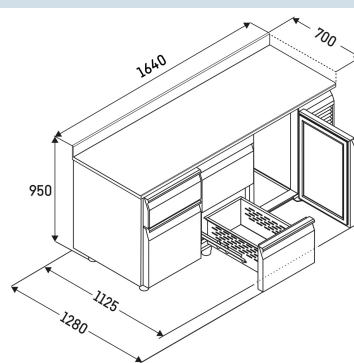

€ 0,-

+10°C tot 40°C

+4 °C

1,15 A

**FRTSrg 7555/S01**  
PerformanceSmart  
Device  
ready

Advies verkoopprijs € 4795

**Afmetingen**

Hoogte	95 cm
Breedte	164 cm
Diepte bij 90° geopende deur	112,5 cm
Diepte	70 cm
Interieurhoogte	57 cm
Interieurbreedte	132 cm
Interieurdiepte	55 cm
Geschikt voor	GN 1/1, 530x 325 mm
Netto gewicht / Bruto gewicht	163 kg / 185 kg
Hoogte verpakking	990 mm
Breedte verpakking	800 mm
Diepte verpakking	1875 mm