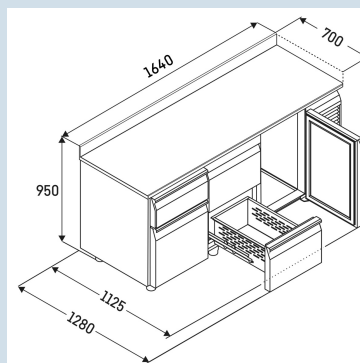

**FRTSrg 7555/S01**

Performance

Smart  
Device  
ready

Prix de vente conseillé € 4795

**Recommandé pour les professionnels. Par les professionnels.**

Cette table réfrigérée GN 1/1 remote en acier inoxydable conserve les aliments frais jusqu'à 25 % plus longtemps. Grâce à une large plage de températures, un climat parfait est créé pour de nombreux produits, y compris la viande et le poisson. Grâce au cadre chauffé, la condensation et la formation de givre sont exclues et le système de dégivrage par gaz chauds assure un dégivrage automatique rapide. Les tiroirs ont une capacité de charge allant jusqu'à 30 kg et, tout comme les portes à fermeture automatique avec un arrêt de porte à 105°, sont confortables à utiliser.

Carrosserie / Couleur porte	Acier inox / Acier inox
Matériaux du boîtier	
Matériau de la porte/ du couvercle	
Volume brut total	440 l
Volume utile total	253 l
Nombre de sections	3
Section 1	3 tiroirs 1/3
Section 2	Porte
Section 3	Porte
Plan de travail	
Frais d'énergie par an	€ 0,-
Convient pour une température ambiante de	de +10°C à 40°C
Réglage de la température au départ de l'usine	+4 °C
Puissance	1,15 A

**FRTSrg 7555/S01**

Performance

Smart  
Device  
ready

Prix de vente conseillé € 4795

**Dimensions**

Hauteur	95 cm
Largeur	164 cm
Profondeur porte ouverte à 90°	112,5 cm
Profondeur	70 cm
Hauteur intérieure	57 cm
Largeur intérieure	132 cm
Profondeur intérieure	55 cm
Convient pour	GN 1/1, 530x 325 mm
Poids net / Poids brut	163 kg / 185 kg
Hauteur emballage	990 mm
Largeur emballage	800 mm
Profondeur emballage	1875 mm