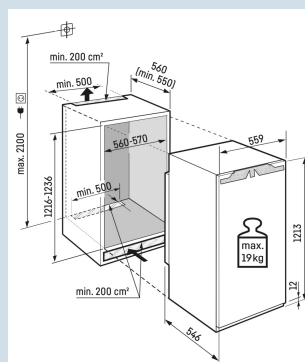

Perfect zicht in de uitgetrokken BioFresh laden.

LED verlichting BioFresh laden

Nismaat	122 cm
Deurmontage systeem	deur-op-deursysteem
Volume totaal	174 l
Volume koelgedeelte	159 l
Volume vriesgedeelte	16 l
Energieklasse	A
Energieverbruik per jaar	118 kWh
Energieverbruik per 24 uur	0,3
Energiekosten per jaar	€ 35,-
Energie efficiëntie index	64
Geluidsniveau	32 dB(A)
Geluidsniveau klasse	B
Klimaatklasse	SN-T