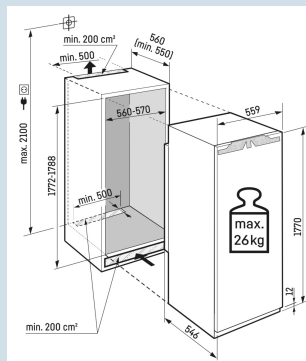

Ruimte voor hoge karaffen of verpakkingen.

Deel- en onderschuifbaar glasplateau

Nismaat	178 cm
Deurmontage systeem	deur-op-deursysteem
Uittrekwagen met flessenmanden	2
Volume totaal	309 l
Volume koelgedeelte	309 l
Energieklasse	
Energieverbruik per jaar	114 kWh
Energieverbruik per 24 uur	0,3
Energiekosten per jaar	€ 34,-
Energie efficiëntie index	100
Geluidsniveau	35 dB(A)
Geluidsniveau klasse	B
Klimaatklasse	SN-T

IRDe 5120
PlusEasy
FreshEasy
FreshSmart
Device
readySoft
SystemPower
Cooling

Advies verkoopprijs € 1799

Afmetingen

Hoogte	177 cm
Breedte	55,9 cm
Diepte	54,6 cm
Inbouwhoogte	177,2-178,8 cm
Inbouwbreedte	56-57 cm
Inbouwdiepte minimaal	55 cm
Max. Meubelgewicht koeldeel	26 kg
Capaciteit 1,5 l PET	12
Netto gewicht / Bruto gewicht	57,3 kg / 62 kg
Hoogte verpakking	1829 mm
Breedte verpakking	572 mm
Diepte verpakking	622 mm