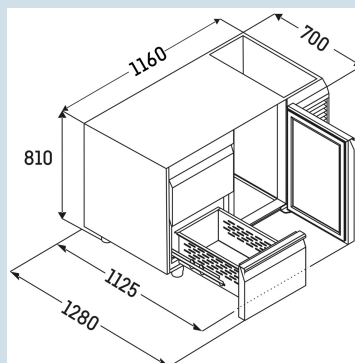

Carrosserie / Couleur porte	Acier inox / Acier inox
Matériaux du boîtier	
Matériau de la porte/ du couvercle	
Volume brut total	280 l
Volume utile total	158 l
Nombre de sections	2
Section 1	2 tiroirs 1/2
Section 2	Porte
Plan de travail	
Frais d'énergie par an	€ 0,-
Convient pour une température ambiante de	de +10°C à 40°C
Réglage de la température au départ de l'usine	+4 °C
Puissance	1,15 A

**FRTSrg 7550**  
PerformanceSmart  
Device  
ready

Prix de vente conseillé € 3695

**Dimensions**

Hauteur	81 cm
Largeur	116 cm
Profondeur porte ouverte à 90°	112,5 cm
Profondeur	68 cm
Hauteur intérieure	57 cm
Largeur intérieure	84 cm
Profondeur intérieure	55 cm
Convient pour	GN 1/1, 530x 325 mm
Poids net / Poids brut	102 kg / 120 kg
Hauteur emballage	990 mm
Largeur emballage	800 mm
Profondeur emballage	1395 mm

**Autre**

Matériau de la cuve intérieure	
Résistance d'isolation boîtier/porte	60
Porte à fermeture automatique à partir d'env.	Oui
Charnières de porte	Droite, gauche
Poignée	Poignée encastrée
Longueur câble d'alimentation	300 cm
Affichage de la température	Affichage digital de la température
Type de bandeau de commande	Touch
Position panneau de commande	A l'extérieur
User interface	électronique tiers
Affichage de la température de	Compartiment réfrigérateur
Affichage de la température de la section réfrigérateur	extérieur digital
Alarme d'élévation de la température	Alarme de température optique
Convient pour l'intégration réseau	Oui
Pieds réglables en hauteur	4
Matériau pieds réglables en hauteur	Acier inox
Hauteur pieds réglables	100-150 mm
Enregistrement de la température min./max.	Oui
Interface	RS 485 (en option)