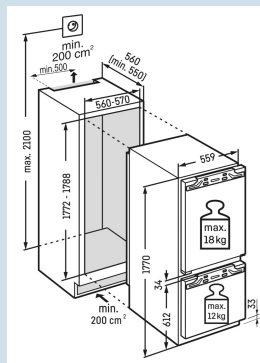

GlassLine draagplateaus

Deur kan nooit ongemerkt open blijven

Akoestisch deuralarm

Nismaat	178 cm
Deurmontage systeem	deur-op-deursysteem
Volume totaal	274 l
Volume koelgedeelte	258 l
Volume vriesgedeelte	16 l
Energieklasse	A F
Energieverbruik per jaar	190 kWh
Energieverbruik per 24 uur	0,5
Energiekosten per jaar	€ 57,-
Energie efficiëntie index	125
Geluidsniveau	37 dB(A)
Geluidsniveau klasse	C
Klimaatklasse	SN-ST

IRcf 5121
 Plus

 Easy
 Fresh

 Smart
 Device
 ready

 Soft
 System

Advies verkoopprijs € 2099

Afmetingen

Hoogte	177 cm
Breedte	55,9 cm
Diepte	54,6 cm
Inbouwhoogte	177,2-178,8 cm
Inbouwbreedte	56-57 cm
Inbouwdiepte minimaal	55 cm
Max. Meubelgewicht koeldeel	18 kg
Max. Meubelgewicht vriesdeel	12 kg
Netto gewicht / Bruto gewicht	60 kg / 64,3 kg
Hoogte verpakking	1829 mm
Breedte verpakking	572 mm
Diepte verpakking	622 mm