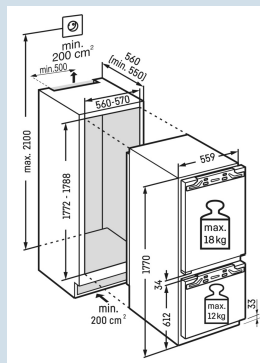

### Impossible de laisser la porte ouverte par inadvertance

Alarme sonore de porte ouverte

Hauteur de niche	178 cm
Montage de la porte	porte sur porte
Carrosserie / Couleur porte	/
Volume total	274 l
Volume du compartiment réfrigérateur	258 l
Volume du compartiment congélateur	16 l
Classe énergétique	<b>F</b>
Consommation électrique par an	190 kWh
Consommation d'énergie par 24 heures	0,5
Frais d'énergie par an	€ 57,-
Indice d'efficacité énergétique	125
Niveau sonore	37 dB(A)
Classe de niveau sonore	C

IRcf 5121

Plus

Easy  
FreshSmart  
Device  
readySoft  
System

Prix de vente conseillé € 2099

**Dimensions**

Hauteur	177 cm
Largeur	55,9 cm
Profondeur	54,6 cm
Hauteur d'encastrement	177,2-178,8 cm
Largeur d'encastrement	56-57 cm
Profondeur d'encastrement min.	55 cm
Poids max. de la porte du placard réfrigérateur	18 kg
Poids maximal de la porte du placard congélateur	12 kg
Poids net / Poids brut	60 kg / 64,3 kg
Hauteur emballage	1829 mm
Largeur emballage	572 mm
Profondeur emballage	622 mm