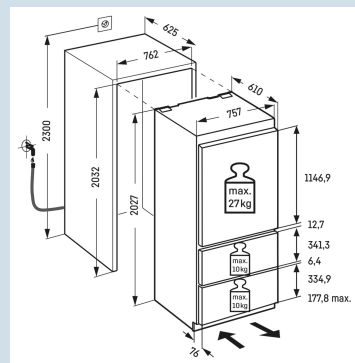

BioFresh (0°C)

Kwaliteitscontrole na stroomstoring.

FrostControl

Temperatuur eenvoudig af te lezen

LC digitaal temperatuurdisplay

Bij volle koelkast voldoende licht.

LED lichtzuil links en rechts

Hoorbare waarschuwing bij storing.

Optisch en akoestisch temperatuuralarm

Hygiënisch en voedselveilig

Droge achterwand

Nismaat	203 cm
Deurmontage systeem	deur-op-deursysteem
Materiaal deur/deksel	Staal
Volume totaal	402 l
Volume koelgedeelte	277 l
Volume vriesgedeelte	125 l
Energieklasse	
Energieverbruik per jaar	326 kWh
Energieverbruik per 24 uur	0,9
Energiekosten per jaar	€ 98,-
Energie efficiëntie index	109
Geluidsniveau	42 dB(A)
Geluidsniveau klasse	D

ECBN 5066
PremiumPlus

Advies verkoopprijs € 5699

Afmetingen

Hoogte	202,4 cm
Breedte	75,7 cm
Diepte	61 cm
Inbouwhoogte	203,2-207,2 cm
Inbouwbreedte	76,2 cm
Inbouwdiepte minimaal	63,5 cm
Decorplaat hoogte in mm	1156/341/526 mm
Decorplaat breedte in mm	756 mm
Decorplaat dikte in mm	16 mm
Max. Meubelgewicht koeldeel	27 kg
Max. Meubelgewicht vriesdeel	10 kg
Netto gewicht / Bruto gewicht	148 kg / 155 kg
Hoogte verpakking	2120 mm
Breedte verpakking	820 mm
Diepte verpakking	740 mm