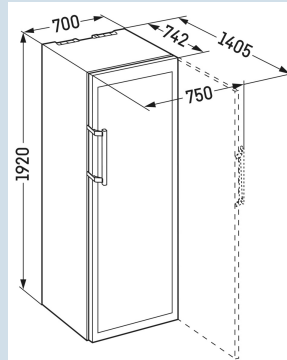

Armoires de mise en température

WTes 5972

Vinidor

Telescopic
Rails

Soft
System

Prix de vente conseillé € 4399

Rouge et blanc à température de dégustation

Le modèle Liebherr WTes 5972 en acier inoxydable offre 2 zones de température réglables séparément. Toutes les clayettes en bois se déplacent sur des rails, 1 étagère convient pour conserver en position oblique des bouteilles ouvertes. Version avec serrure, 2 filtres FreshAir et éclairage LED. Capacité : 211 bouteilles (format Bordeaux).

Aperçu parfait et accès facile au vin .

Clayette coulissante sur rails télescopiques

Vin rouge et blanc à température de dégustation.

2 Zones réglables séparément

Ventilateur commutable

Hygrométrie réglable

Utilisation optimale de l'espace.

Clayettes en bois de hêtre

Toujours un aperçu optimal.

Éclairage LED

Vue d'ensemble parfaite

Porte vitrée isolante

Une fermeture en douceur garantie.

SoftSystem

Convient pour tous vos vins.

Plage de température de +5°C à +20°C

S'ouvre presque automatiquement

Poignée à dépression en aluminium massif

Facile à mettre surplace

Roulettes de transport

Empêchez l'accès indésirable

Serrure

Température facile à lire

LCD avec affichage digital de la température

Carrosserie / Couleur porte
Matériaux du boîtier
Matériau de la porte/ du couvercle
Capacité bouteilles 0,75 l bordeaux *
Volume total
Classe énergétique
Consommation électrique par an
Consommation d'énergie par 24 heures
Frais d'énergie par an
Indice d'efficacité énergétique
Niveau sonore
Classe de niveau sonore
Classe climatique

Acier inox / Cadre acier inox
Acier inox
Verre isolante
211
521 l
 G
191 kWh
0,5
€ 57,-
170
38 dB(A)
C
SN-ST

* 0,75 l bouteille bordeaux Norm NF H 35-124 (H;300,5 mm ø 76,1 mm)