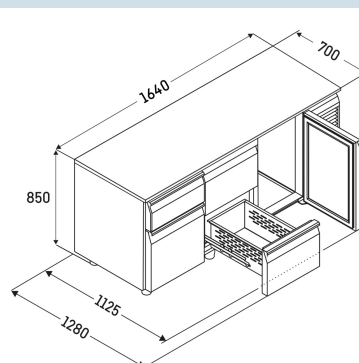

Behuizing / Kleur deur	Edelstaal / Edelstaal
Materiaal behuizing	Chroomnikkelstaal (1.4301 / AISI 304)
Materiaal deur/deksel	Chroomnikkelstaal (1.4301 / AISI 304)
Bruto inhoud totaal	440 l
Netto inhoud totaal	253 l
Aantal secties	3
Sectie 1	3 lades 1/3
Sectie 2	Deur
Sectie 3	Deur
Werkblad	met werkblad
Energiekosten per jaar	€ 0,-
Geschikt voor omgevingstemperatuur van	+10°C tot 40°C
Temperatuurinstelling af fabriek	+4 °C
Aansluitwaarde	1,15 A

**FRTSrg 7555/T01**

Performance

Smart  
Device  
ready

Advies verkoopprijs € 4795

**Afmetingen**

Hoogte	85 cm
Breedte	164 cm
Diepte bij 90° geopende deur	112,5 cm
Diepte	70 cm
Interieurhoogte	57 cm
Interieurbreedte	132 cm
Interieurdiepte	55 cm
Geschikt voor	GN 1/1, 530x 325 mm
Netto gewicht / Bruto gewicht	159 kg / 181 kg
Hoogte verpakking	990 mm
Breedte verpakking	800 mm
Diepte verpakking	1875 mm

**Koeldeel**

Instelbereik temperatuur koelen	-2°C tot +8°C
Koelsysteem	Dynamisch
Materiaal draagplateau koeldeel	Kunststof gecoat
Draagvermogen plateau in kg	30 kg

**Overige**

Materiaal interieur	Chroomnikkelstaal (1.4301 / AISI 304)
Isolatiesterkte behuizing/deur	60
Deur zelfsluitend	Ja
Deurscharniering	Rechts, Links
Greep	Greeplijst
Lengte aansluitsnoer	300 cm
Display	Digitaal temperatuurdisplay
Soort bedieningspaneel	Tiptoets
Positie bedieningspaneel	Buitenzijde
User interface	elektronica van derden
Temperatuuraanduiding van	Koelgedeelte
Temperatuuraanduiding koeldeel	buitenzijde digitaal
Temperatuuralarm	Optisch temperatuuralarm
Geschikt voor integratie in netwerk	Ja, optioneel
Stelpoten	4
Materiaal stelpoten	Edelstaal
Hoogte stelpoten	100-150 mm
Min./max. temperatuurregistratie	Ja
Interface	RS 485 (optioneel)