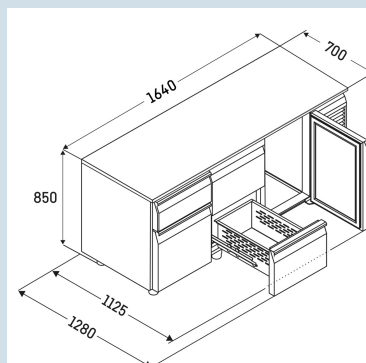

FRTSrg 7555/T01

Performance

Smart Device ready

Prix de vente conseillé € 4795

Recommandé pour les professionnels. Par les professionnels.

Cette table réfrigérée GN 1/1 remote en acier inoxydable conserve les aliments frais jusqu'à 25 % plus longtemps. Grâce à une large plage de températures, un climat parfait est créé pour de nombreux produits, y compris la viande et le poisson. Grâce au cadre chauffé, la condensation et la formation de givre sont exclues et le système de dégivrage par gaz chauds assure un dégivrage automatique rapide. Les tiroirs ont une capacité de charge allant jusqu'à 30 kg et, tout comme les portes à fermeture automatique avec un arrêt de porte à 105°, sont confortables à utiliser.

Carrosserie / Couleur porte	Acier inox / Acier inox
Matériaux du boîtier	
Matériau de la porte/ du couvercle	
Volume brut total	440 l
Volume utile total	253 l
Nombre de sections	3
Section 1	3 tiroirs 1/3
Section 2	Porte
Section 3	Porte
Plan de travail	
Frais d'énergie par an	€ 0,-
Convient pour une température ambiante de	de +10°C à 40°C
Réglage de la température au départ de l'usine	+4 °C
Puissance	1,15 A

FRTSrg 7555/T01

Performance

Smart
Device
ready

Prix de vente conseillé € 4795

Dimensions

Hauteur	85 cm
Largeur	164 cm
Profondeur porte ouverte à 90°	112,5 cm
Profondeur	70 cm
Hauteur intérieure	57 cm
Largeur intérieure	132 cm
Profondeur intérieure	55 cm
Convient pour	GN 1/1, 530x 325 mm
Poids net / Poids brut	159 kg / 181 kg
Hauteur emballage	990 mm
Largeur emballage	800 mm
Profondeur emballage	1875 mm