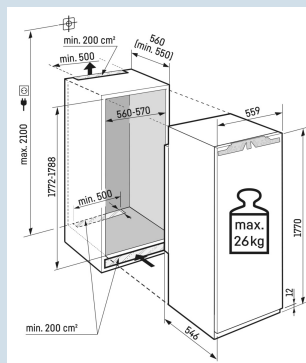

| | |
|--------------------------------------|---|
| Hauteur de niche | 178 cm |
| Montage de la porte | porte sur porte |
| Carrosserie / Couleur porte | / |
| Volume total | 296 l |
| Volume du compartiment réfrigérateur | 296 l |
| Classe énergétique |  |
| Consommation électrique par an | 100 kWh |
| Consommation d'énergie par 24 heures | 0,3 |
| Frais d'énergie par an | € 30,- |
| Indice d'efficacité énergétique | 64 |
| Niveau sonore | 32 dB(A) |
| Classe de niveau sonore | B |
| Classe climatique | SN-T |

IRBci 5150

Prime

Bio
FreshSmart
DeviceSoft
SystemSoft-
TelescopicSuper
CoolPower
Cooling

Prix de vente conseillé € 2299

Dimensions

| | |
|---|-------------------|
| Hauteur | 177 cm |
| Largeur | 55,9 cm |
| Profondeur | 54,6 cm |
| Hauteur d'encastrement | 177,2-178,8 cm |
| Largeur d'encastrement | 56-57 cm |
| Profondeur d'encastrement min. | 55,0 cm |
| Poids max. de la porte du placard réfrigérateur | 26 kg |
| Poids net / Poids brut | 67,8 kg / 71,4 kg |
| Hauteur emballage | 1829 mm |
| Largeur emballage | 572 mm |
| Profondeur emballage | 622 mm |