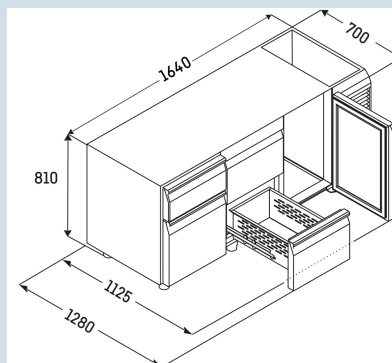

Carrosserie / Couleur porte	Acier inox / Acier inox
Matériaux du boîtier	
Matériau de la porte/ du couvercle	
Volume brut total	440 l
Volume utile total	206 l
Nombre de sections	3
Section 1	2 tiroirs 1/2
Section 2	3 tiroirs 1/3
Section 3	3 tiroirs 1/3
Plan de travail	
Frais d'énergie par an	€ 0,-
Convient pour une température ambiante de	de +10°C à 40°C
Réglage de la température au départ de l'usine	+4 °C
Puissance	1,15 A

**FRTSrg 7565**  
PerformanceSmart  
Device  
ready

Prix de vente conseillé € 5495

**Dimensions**

Hauteur	81 cm
Largeur	164 cm
Profondeur porte ouverte à 90°	112,5 cm
Profondeur	68 cm
Hauteur intérieure	57 cm
Largeur intérieure	132 cm
Profondeur intérieure	55 cm
Convient pour	GN 1/1, 530x 325 mm
Poids net / Poids brut	160 kg / 182 kg
Hauteur emballage	990 mm
Largeur emballage	800 mm
Profondeur emballage	1875 mm

**Réfrigérer**

Plage de température réfrigération	-2°C à +8°C
Système de réfrigération	Dynamique
Matériau tablette de rangement	Plastifié
Résistance tablette de rangement	30 kg

**Autre**

Matériau de la cuve intérieure	
Résistance d'isolation boîtier/porte	60
Porte à fermeture automatique à partir d'env.	Oui
Charnières de porte	Droite, gauche
Poignée	Poignée encastrée
Longueur câble d'alimentation	300 cm
Affichage de la température	Affichage digital de la température
Type de bandeau de commande	Touch
Position panneau de commande	A l'extérieur
User interface	électronique tiers
Affichage de la température de	Compartiment réfrigérateur
Affichage de la température de la section réfrigérateur	extérieur digital
Alarme d'élévation de la température	Alarme de température optique
Convient pour l'intégration réseau	Oui
Pieds réglables en hauteur	4
Matériau pieds réglables en hauteur	Acier inox
Hauteur pieds réglables	100-150 mm
Enregistrement de la température min./max.	Oui
Interface	RS 485 (en option)