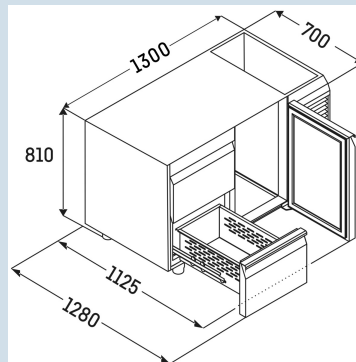

Behuizing / Kleur deur	Edelstaal / Edelstaal
Materiaal behuizing	Chroomnikkelstaal (1.4301 / AISI 304)
Materiaal deur/deksel	Chroomnikkelstaal (1.4301 / AISI 304)
Bruto inhoud totaal	280 l
Netto inhoud totaal	161 l
Aantal secties	2
Sectie 1	3 lades 1/3
Sectie 2	Deur
Werkblad	zonder werkblad
Energieklasse	<b>A</b>
Energieverbruik per jaar	730 kWh
Energiekosten per jaar	€ 168,-
Energie efficiëntie index	33,1
Geluidsniveau	56 dB(A)
Klimaatklasse	4
Temperatuurklasse	M1
Geschikt voor omgevingstemperatuur van	+10°C tot 40°C
Temperatuurinstelling af fabriek	+4 °C
Koelmiddel	R290
Aansluitwaarde	1,15 A

**FRTSvg 7552**  
PerformanceSmart  
Device  
ready

Advies verkoopprijs € 4295

**Afmetingen**

Hoogte	81 cm
Breedte	130 cm
Diepte bij 90° geopende deur	112,5 cm
Diepte	68 cm
Interieurhoogte	57 cm
Interieurbreedte	84 cm
Interieurdiepte	55,5 cm
Geschikt voor	GN 1/1, 530x 325 mm
Netto gewicht / Bruto gewicht	137 kg / 154 kg
Hoogte verpakking	990 mm
Breedte verpakking	800 mm
Diepte verpakking	1395 mm

**Overige**

Materiaal interieur	Chroomnikkelstaal (1.4301 / AISI 304)
Isolatiesterkte behuizing/deur	60
Deur zelfsluitend	Ja
Deurscharniering	Rechts, Links
Greep	Greeplijst
Lengte aansluitsnoer	300 cm
Display	Digitaal temperatuurodisplay
Soort bedieningspaneel	Tiptoets
Positie bedieningspaneel	Buitenzijde
User interface	elektronica van derden
Temperatuuraanduiding van	Koelgedeelte
Temperatuuraanduiding koeldeel	buitenzijde digitaal
Temperatuuralarm	Optisch temperatuuralarm
Geschikt voor integratie in netwerk	Ja, optioneel
Stelpoten	4
Materiaal stelpoten	Edelstaal
Hoogte stelpoten	100-150 mm
Min./max. temperatuurregistratie	Ja
Interface	RS 485 (optioneel)