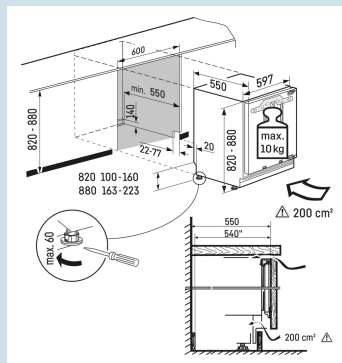

#### Overzichtelijke bediening.

Druktoetsbediening

**SUIB 1550**  
 Premium
Bio  
FreshSide  
by  
SideSoft  
System

Advies verkoopprijs € 1599

**Afmetingen**

Hoogte	82 cm
Breedte	59,7 cm
Diepte	55 cm
Onderbouwbaar	Ja
Inbouwhoogte	82-88 cm
Inbouwbreedte	60 cm
Inbouwdiepte minimaal	55,0 cm
Max. Meubelgewicht koeldeel	10 kg
Netto gewicht / Bruto gewicht	36 kg / 38,6 kg
Hoogte verpakking	883 mm
Breedte verpakking	615 mm
Diepte verpakking	617 mm