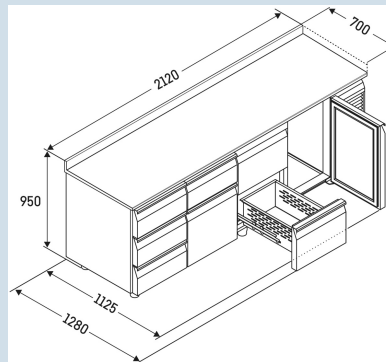

Aanbevolen voor professionals. Door professionals

Deze remote gekoelde werkbank GN 1/1 met rvs in- en exterieur biedt optimale koeling en houdt levensmiddelen tot 25% langer vers. Met een breed temperatuurbereik wordt een perfect klimaat gecreëerd voor vele producten inclusief vlees en vis. Dankzij frameverwarming is condensatie en ijsvorming uitgesloten en het heetgas ontdooisysteem zorgt voor een snelle automatische ontdooiing. De laden of uittrekelementen hebben een draagvermogen tot 30 kg en zijn evenals de zelfsluitende deuren met een deurstop op 105° comfortabel te bedienen. Natuurlijk koelmiddel en lage energiekosten: vanzelfsprekend!

Behuizing / Kleur deur

Materiaal behuizing

Materiaal deur/deksel

Bruto inhoud totaal

Netto inhoud totaal

Aantal secties

Sectie 1

Sectie 2

Sectie 3

Sectie 4

Werkblad

Energiekosten per jaar

Geschikt voor omgevingstemperatuur van

Temperatuurinstelling af fabriek

Aansluitwaarde

Edelstaal / Edelstaal

Chroomnikkelstaal (1.4301 / AISI 304)

Chroomnikkelstaal (1.4301 / AISI 304)

599 l

321 l

4

2 lades 1/2

2 lades 1/3 en 2/3

Deur

Deur

met werkblad en blokprofiel

€ 0,-

+10°C tot 40°C

+4 °C

1,15 A