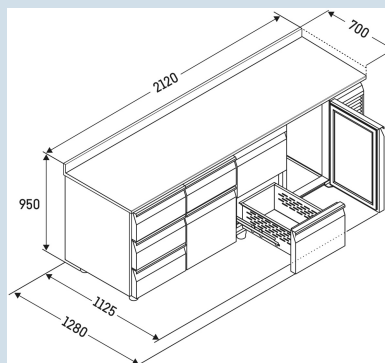

Carrosserie / Couleur porte	Acier inox / Acier inox
Matériaux du boîtier	
Matériau de la porte/ du couvercle	
Volume brut total	599 l
Volume utile total	321 l
Nombre de sections	4
Section 1	2 tiroirs 1/2
Section 2	2 tiroirs 1/3 et 2/3
Section 3	Porte
Section 4	Porte
Plan de travail	
Frais d'énergie par an	€ 0,-
Convient pour une température ambiante de	de +10°C à 40°C
Réglage de la température au départ de l'usine	+4 °C
Puissance	1,15 A

FRTSrg 7576/S01

Performance

Smart
Device
ready

Prix de vente conseillé € 5895

Dimensions

Hauteur	95 cm
Largeur	212 cm
Profondeur porte ouverte à 90°	112,5 cm
Profondeur	70 cm
Hauteur intérieure	57 cm
Largeur intérieure	180 cm
Profondeur intérieure	55 cm
Convient pour	GN 1/1, 530x 325 mm
Poids net / Poids brut	214 kg / 242 kg
Hauteur emballage	990 mm
Largeur emballage	800 mm
Profondeur emballage	2355 mm