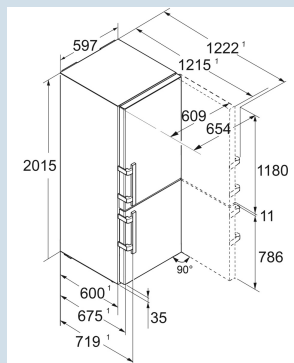

Silver / Acier inox  
Acier  
Acier inox  
362 l  
259 l  
103 l  
A B  
144 kWh  
0,4  
€ 43,-  
51  
29 dB(A)  
A

**CBNsdb 575i**

Prime

Prix de vente conseillé € 2299

**Dimensions**

Hauteur	201,5 cm
Largeur	59,7 cm
Profondeur	67,5 cm
InteriorFit	Oui
Adossable au mur	Oui
Poids net / Poids brut	92,5 kg / 98 kg
Hauteur emballage	2087 mm
Largeur emballage	615 mm
Profondeur emballage	767 mm