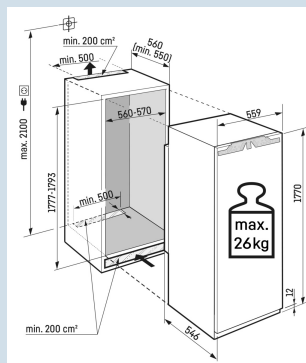

Ruimte voor hoge karaffen of verpakkingen.

Deel- en onderschuifbaar glasplateau

Overzichtelijk in te delen BioFresh lade.

FlexSystem

Nismaat	178 cm
Deurmontage systeem	deur-op-deursysteem
Volume totaal	276 l
Volume koelgedeelte	250 l
Volume vriesgedeelte	27 l
Energieklasse	
Energieverbruik per jaar	131 kWh
Energieverbruik per 24 uur	0,4
Energiekosten per jaar	€ 39,-
Energie efficiëntie index	64
Geluidsniveau	33 dB(A)
Geluidsniveau klasse	B
Klimaatklasse	SN-T

IRBac 5171

Peak

Advies verkoopprijs € 3699

Afmetingen

Hoogte	177 cm
Breedte	55,9 cm
Diepte	54,6 cm
Inbouwhoogte	177,7-179,3 cm
Inbouwbreedte	56-57 cm
Inbouwdiepte minimaal	55,0 cm
Max. Meubelgewicht koeldeel	26 kg
Netto gewicht / Bruto gewicht	74,7 kg / 78,1 kg
Hoogte verpakking	1829 mm
Breedte verpakking	572 mm
Diepte verpakking	622 mm