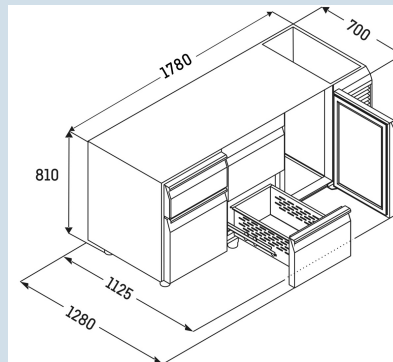

Behuizing / Kleur deur	Edelstaal / Edelstaal
Materiaal behuizing	Chroomnikkelstaal (1.4301 / AISI 304)
Materiaal deur/deksel	Chroomnikkelstaal (1.4301 / AISI 304)
Bruto inhoud totaal	440 l
Netto inhoud totaal	274 l
Aantal secties	3
Sectie 1	Deur
Sectie 2	Deur
Sectie 3	Deur
Werkblad	zonder werkblad
Energieklasse	<b>A</b>
Energieverbruik per jaar	617 kWh
Energiekosten per jaar	€ 142,-
Energie efficiëntie index	24,7
Geluidsniveau	56 dB(A)
Klimaatklasse	5
Temperatuurklasse	M1
Geschikt voor omgevingstemperatuur van	+10°C tot 40°C
Temperatuurinstelling af fabriek	+4 °C
Koelmiddel	R290
Aansluitwaarde	1,15 A

**FRTSvg 7531**  
PerformanceSmart  
Device  
ready

Advies verkoopprijs € 4295

**Afmetingen**

Hoogte	81 cm
Breedte	178 cm
Diepte bij 90° geopende deur	112,5 cm
Diepte	70 cm
Interieurhoogte	57 cm
Interieurbreedte	132 cm
Interieurdiepte	55,5 cm
Geschikt voor	GN 1/1, 530x 325 mm
Netto gewicht / Bruto gewicht	155 kg / 177 kg
Hoogte verpakking	990 mm
Breedte verpakking	800 mm
Diepte verpakking	1875 mm

**Overige**

Materiaal interieur	Chroomnikkelstaal (1.4301 / AISI 304)
Isolatiesterkte behuizing/deur	60
Deur zelfsluitend	Ja
Deurscharniering	Rechts, Links
Greep	Greeplijst
Lengte aansluitsnoer	300 cm
Display	Digitaal temperatuurodisplay
Soort bedieningspaneel	Tiptoets
Positie bedieningspaneel	Buitenzijde
User interface	elektronica van derden
Temperatuuraanduiding van	Koelgedeelte
Temperatuuraanduiding koeldeel	buitenzijde digitaal
Temperatuuralarm	Optisch temperatuuralarm
Geschikt voor integratie in netwerk	Ja, optioneel
Stelpoten	4
Materiaal stelpoten	Edelstaal
Hoogte stelpoten	100-150 mm
Min./max. temperatuurregistratie	Ja
Interface	RS 485 (optioneel)