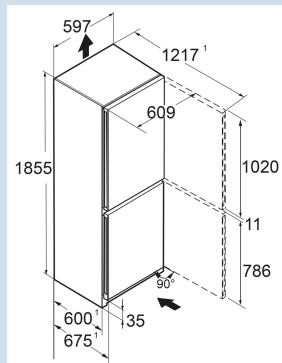

Gelijkmatigere temperatuurverdeling.

PowerCooling

Behuizing / Kleur deur
Materiaal behuizing
Materiaal deur/deksel
Volume totaal
Volume koelgedeelte
Volume vriesgedeelte
Energieklasse
Energieverbruik per jaar
Energieverbruik per 24 uur
Energiekosten per jaar
Energie efficiëntie index
Geluidsniveau
Geluidsniveau klasse

Purple (RAL4005) / Purple (RAL4005)
Staal
Staal
330 l
227 l
103 l
C
161 kWh
0,4
€ 48,-
64
35 dB(A)
B