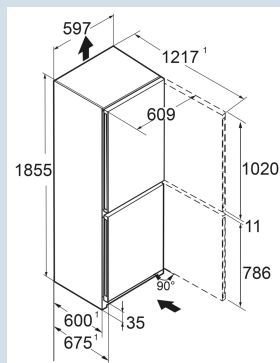

Éclairage de plafond LED

Facile à ouvrir.

Poignée fraisée

Faciles à nettoyer.

Balconnets de contre-porte

Répartition uniforme de la température.

PowerCooling

Matériaux du boîtier	Acier
Matériau de la porte/ du couvercle	Acier
Volume total	330 l
Volume du compartiment réfrigérateur	227 l
Volume du compartiment congélateur	103 l
Classe énergétique	
Consommation électrique par an	161 kWh
Consommation d'énergie par 24 heures	0,4
Frais d'énergie par an	€ 48,-
Indice d'efficacité énergétique	64
Niveau sonore	35 dB(A)
Classe de niveau sonore	B
Classe climatique	SN-T

CNcpu 5203
Pure

Prix de vente conseillé € 1049

Dimensions

Hauteur	185,5 cm
Largeur	59,7 cm
Profondeur	67,5 cm
InteriorFit	Oui
Adossable au mur	Oui
Poids net / Poids brut	71 kg / 76,5 kg
Hauteur emballage	1927 mm
Largeur emballage	615 mm
Profondeur emballage	767 mm