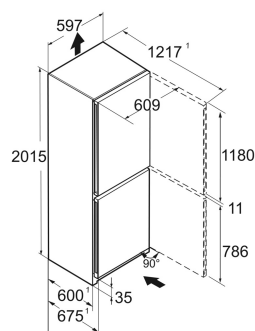

B

Classe climatique

SN-T

CBNbsd 578i
Peak

Prix de vente conseillé € 3199

Dimensions

Hauteur	201,5 cm
Largeur	59,7 cm
Profondeur	67,5 cm
InteriorFit	Oui
Adossable au mur	Oui
Poids net / Poids brut	89,5 kg / 95 kg
Hauteur emballage	2087 mm
Largeur emballage	625 mm
Profondeur emballage	772 mm