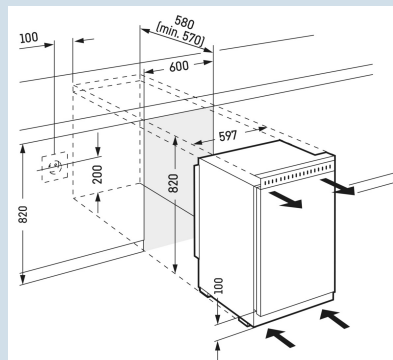

GlassLine draagplateaus

Ruimte voor hoge karaffen of verpakkingen.

Deel- en onderschuifbaar glasplateau

Nismaat	82 cm
Deurmontage systeem	decorlijsten
Materiaal deur/deksel	Staal
Volume totaal	132 l
Volume koelgedeelte	116 l
Volume vriesgedeelte	16 l
Energieklasse	
Energieverbruik per jaar	147 kWh
Energieverbruik per 24 uur	0,4
Energiekosten per jaar	€ 44,-
Energie efficiëntie index	100
Geluidsniveau	36 dB(A)
Geluidsniveau klasse	C

UK 1524

Comfort

Advies verkoopprijs € 1149

Afmetingen

Hoogte	81,8 cm
Breedte	59,7 cm
Diepte	56,9 cm
Onderbouwbaar	Ja
Inbouwhoogte	82 cm
Inbouwbreedte	60 cm
Inbouwdiepte minimaal	57,0 cm
Decorplaat hoogte in mm	678 mm
Decorplaat breedte in mm	585 mm
Decorplaat dikte in mm	4 mm
Netto gewicht / Bruto gewicht	34,4 kg / 37 kg
Hoogte verpakking	875 mm
Breedte verpakking	615 mm
Diepte verpakking	623 mm