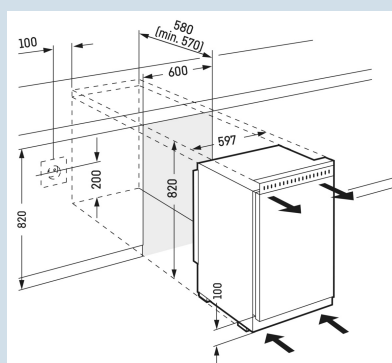

Tablettes GlassLine

De l'espace pour des récipients hauts.

Tablette GlassLine en deux parties et coulissante

Hauteur de niche	82 cm
Montage de la porte	Cadres décor
Carrosserie / Couleur porte	/
Matériau de la porte/ du couvercle	Acier
Volume total	132 l
Volume du compartiment réfrigérateur	116 l
Volume du compartiment congélateur	16 l
Classe énergétique	
Consommation électrique par an	147 kWh
Consommation d'énergie par 24 heures	0,4
Frais d'énergie par an	€ 44,-
Indice d'efficacité énergétique	100
Niveau sonore	36 dB(A)

UK 1524

Comfort

Prix de vente conseillé € 1149

Dimensions

Hauteur	81,8 cm
Largeur	59,7 cm
Profondeur	56,9 cm
Sous-encastrable	Oui
Hauteur d'encastrement	82 cm
Largeur d'encastrement	60 cm
Profondeur d'encastrement min.	57,0 cm
Panneau décor hauteur en mm	678 mm
Panneau décor largeur en mm	585 mm
Panneau décor profondeur en mm	4 mm
Poids net / Poids brut	34,4 kg / 37 kg
Hauteur emballage	875 mm
Largeur emballage	615 mm
Profondeur emballage	623 mm