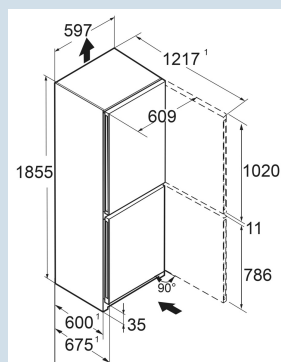

Gelijkmatigere temperatuurverdeling.

PowerCooling

Behuizing / Kleur deur
Materiaal behuizing
Materiaal deur/deksel
Volume totaal
Volume koelgedeelte
Volume vriesgedeelte
Energieklasse
Energieverbruik per jaar
Energieverbruik per 24 uur
Energiekosten per jaar
Energie efficiëntie index
Geluidsniveau
Geluidsniveau klasse

Rose (RAL3015) / Rose (RAL3015)
Staal
Staal
330 l
227 l
103 l
C
161 kWh
0,4
€ 48,-
64
35 dB(A)
B