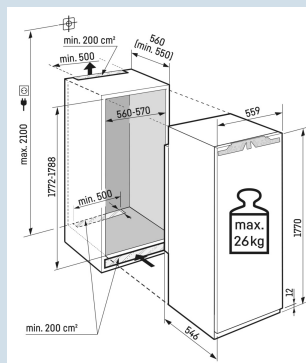

LED plafondverlichting

Hygiënisch en voedselveilig

Droge achterwand

Deur wordt vanaf 30° dichtgetrokken

Deur-op-deur montage

Ruimte voor hoge karaffen of verpakkingen.

Deel- en onderschuifbaar glasplateau

Nismaat	178 cm
Deurmontage systeem	deur-op-deursysteem
Volume totaal	294 l
Volume koelgedeelte	294 l
Energieklasse	 D
Energieverbruik per jaar	125 kWh
Energieverbruik per 24 uur	0,3
Energiekosten per jaar	€ 38,-
Energie efficiëntie index	80
Geluidsniveau	33 dB(A)
Geluidsniveau klasse	B
Klimaatklasse	SN-T
Koelmiddel	R600a

IRBd 5120
PlusBio
FreshSmart
Device
readySoft
SystemPower
Cooling

Advies verkoopprijs € 1699

Afmetingen

Hoogte	177 cm
Breedte	55,9 cm
Diepte	54,6 cm
Inbouwhoogte	177,2-178,8 cm
Inbouwbreedte	56-57 cm
Inbouwdiepte minimaal	55,0 cm
Max. Meubelgewicht koeldeel	26 kg
Netto gewicht / Bruto gewicht	59,2 kg / 62,7 kg
Hoogte verpakking	1829 mm
Breedte verpakking	572 mm
Diepte verpakking	622 mm