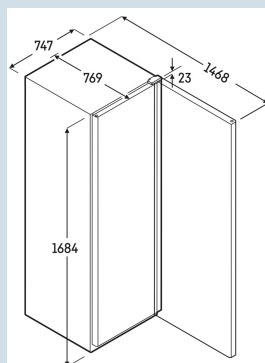

Carrosserie / Couleur porte	Acier inox / Acier inox
Matériaux du boîtier	Acier inox
Matériau de la porte/ du couvercle	Acier
Volume brut total	571 l
Volume utile total	419 l
Classe énergétique	
Consommation électrique par an	620 kWh
Frais d'énergie par an	€ 143,-
Indice d'efficacité énergétique	47,7
Niveau sonore	49 dB(A)
Classe climatique	5
Classe de température	M1
Convient pour un espace non chauffé	Non
Convient pour une température ambiante de	de +10°C à 40°C
Réfrigérant	R600a
Puissance	2,0 A
Puissance en Watts	55 W
La production de chaleur en kJ/h	358 kJ/h
La production de chaleur en Wh	99 Wh

**FRFCvg 5501**

Perfection

Smart  
Device  
ready

Prix de vente conseillé € 1995

**Dimensions**

Hauteur	181,8 cm
Largeur	74,7 cm
Profondeur porte ouverte à 90°	147,3 cm
Profondeur	76,9 cm
Adossable au mur	Oui
Hauteur intérieure	144,2 cm
Largeur intérieure	62 cm
Profondeur intérieure	53,1 cm
Convient pour	GN 2/1 650x530 mm
Poids net / Poids brut	77 kg / 86 kg
Hauteur emballage	1850 mm
Largeur emballage	765 mm
Profondeur emballage	840 mm