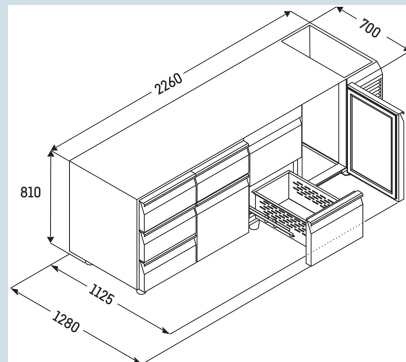

Behuizing / Kleur deur	Edelstaal / Edelstaal
Materiaal behuizing	Chroomnikkelstaal (1.4301 / AISI 304)
Materiaal deur/deksel	Chroomnikkelstaal (1.4301 / AISI 304)
Bruto inhoud totaal	599 l
Netto inhoud totaal	340 l
Aantal secties	4
Sectie 1	2 lades 1/2
Sectie 2	Deur
Sectie 3	Deur
Sectie 4	Deur
Werkblad	zonder werkblad
Energieklasse	
Energieverbruik per jaar	1232 kWh
Energiekosten per jaar	€ 283,-
Energie efficiëntie index	46,4
Geluidsniveau	56 dB(A)
Klimaatklasse	4
Temperatuurklasse	M1
Geschikt voor omgevingstemperatuur van	+10°C tot 40°C
Temperatuurinstelling af fabriek	+4 °C
Koelmiddel	R290

FRTSvsg 7570
PerformanceSmart
Device
ready

Advies verkoopprijs € 5595

Afmetingen

Hoogte	81 cm
Breedte	226 cm
Diepte bij 90° geopende deur	112,5 cm
Diepte	68 cm
Interieurhoogte	57 cm
Interieurbreedte	180 cm
Interieurdiepte	55 cm
Geschikt voor	GN 1/1, 530x 325 mm
Netto gewicht / Bruto gewicht	192 kg / 220 kg
Hoogte verpakking	990 mm
Breedte verpakking	800 mm
Diepte verpakking	2355 mm

Overige

Materiaal interieur	Chroomnikkelstaal (1.4301 / AISI 304)
Isolatiesterkte behuizing/deur	60
Deur zelfsluitend	Ja
Deurscharniering	Rechts, Links
Greep	Greeplijst
Lengte aansluitsnoer	300 cm
Display	Digitaal temperatuurodisplay
Soort bedieningspaneel	Tiptoets
Positie bedieningspaneel	Buitenzijde
User interface	elektronica van derden
Temperatuuraanduiding van	Koelgedeelte
Temperatuuraanduiding koeldeel	buitenzijde digitaal
Temperatuuralarm	Optisch temperatuuralarm
Geschikt voor integratie in netwerk	Ja, optioneel
Stelpoten	6
Materiaal stelpoten	Edelstaal
Hoogte stelpoten	100-150 mm
Min./max. temperatuurregistratie	Ja
Interface	RS 485 (optioneel)