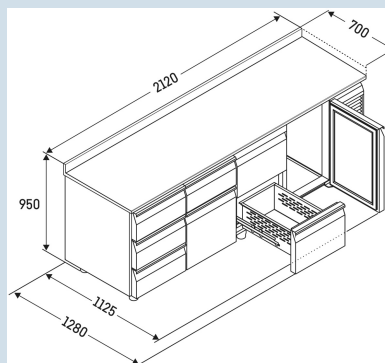

Carrosserie / Couleur porte	Acier inox / Acier inox
Matériaux du boîtier	
Matériau de la porte/ du couvercle	
Volume brut total	599 l
Volume utile total	294 l
Nombre de sections	4
Section 1	2 tiroirs 1/2
Section 2	2 tiroirs 1/2
Section 3	3 tiroirs 1/3
Section 4	Porte
Plan de travail	
Frais d'énergie par an	€ 0,-
Convient pour une température ambiante de	de +10°C à 40°C
Réglage de la température au départ de l'usine	+4 °C
Puissance	1,15 A

FRTSrg 7582/S01

Performance

Smart
Device
ready

Prix de vente conseillé € 6495

Dimensions

Hauteur	95 cm
Largeur	212 cm
Profondeur porte ouverte à 90°	112,5 cm
Profondeur	70 cm
Hauteur intérieure	57 cm
Largeur intérieure	180 cm
Profondeur intérieure	55 cm
Convient pour	GN 1/1, 530x 325 mm
Poids net / Poids brut	230 kg / 259 kg
Hauteur emballage	990 mm
Largeur emballage	800 mm
Profondeur emballage	2355 mm