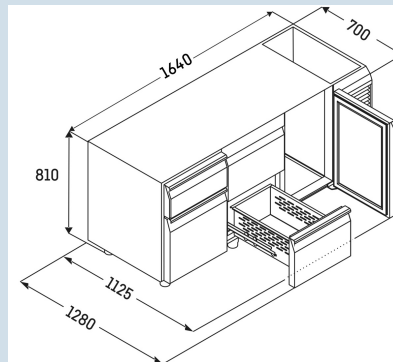

Chroomnikkelstaal (1.4301 / AISI 304)

440 l

224 l

3

2 lades 1/2

2 lades 1/2

Deur

zonder werkblad

€ 0,-

+10°C tot 40°C

+4 °C

1,15 A

FRTSrg 7556
PerformanceSmart
Device
ready

Advies verkoopprijs € 4795

Afmetingen

Hoogte	81 cm
Breedte	164 cm
Diepte bij 90° geopende deur	112,5 cm
Diepte	68 cm
Interieurhoogte	57 cm
Interieurbreedte	132 cm
Interieurdiepte	55 cm
Geschikt voor	GN 1/1, 530x 325 mm
Netto gewicht / Bruto gewicht	138 kg / 160 kg
Hoogte verpakking	990 mm
Breedte verpakking	800 mm
Diepte verpakking	1875 mm

Koeldeel

Instelbereik temperatuur koelen	-2°C tot +8°C
Koelsysteem	Dynamisch
Materiaal draagplateau koeldeel	Kunststof gecoat
Draagvermogen plateau in kg	30 kg

Overige

Materiaal interieur	Chroomnikkelstaal (1.4301 / AISI 304)
Isolatiesterkte behuizing/deur	60
Deur zelfsluitend	Ja
Deurscharniering	Rechts, Links
Greep	Greeplijst
Lengte aansluitsnoer	300 cm
Display	Digitaal temperatuurodisplay
Soort bedieningspaneel	Tiptoets
Positie bedieningspaneel	Buitenzijde
User interface	elektronica van derden
Temperatuuraanduiding van	Koelgedeelte
Temperatuuraanduiding koeldeel	buitenzijde digitaal
Temperatuuralarm	Optisch temperatuuralarm
Geschikt voor integratie in netwerk	Ja, optioneel
Stelpoten	4
Materiaal stelpoten	Edelstaal
Hoogte stelpoten	100-150 mm
Min./max. temperatuurregistratie	Ja
Interface	RS 485 (optioneel)