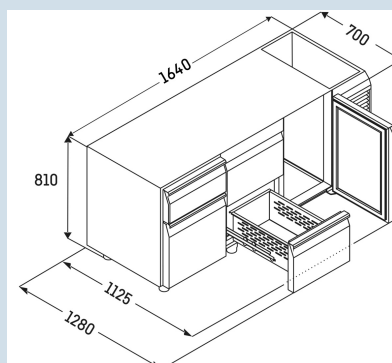

FRTSrg 7556

Performance

Smart
Device
ready

Prix de vente conseillé € 4795

Recommandé pour les professionnels. Par les professionnels.

Cette table réfrigérée GN 1/1 remote en acier inoxydable conserve les aliments frais jusqu'à 25 % plus longtemps. Grâce à une large plage de températures, un climat parfait est créé pour de nombreux produits, y compris la viande et le poisson. Grâce au cadre chauffé, la condensation et la formation de givre sont exclues et le système de dégivrage par gaz chauds assure un dégivrage automatique rapide. Les tiroirs ont une capacité de charge allant jusqu'à 30 kg et, tout comme les portes à fermeture automatique avec un arrêt de porte à 105°, sont confortables à utiliser.

Carrosserie / Couleur porte	Acier inox / Acier inox
Matériaux du boîtier	
Matériau de la porte/ du couvercle	
Volume brut total	440 l
Volume utile total	224 l
Nombre de sections	3
Section 1	2 tiroirs 1/2
Section 2	2 tiroirs 1/2
Section 3	Porte
Plan de travail	
Frais d'énergie par an	€ 0,-
Convient pour une température ambiante de	de +10°C à 40°C
Réglage de la température au départ de l'usine	+4 °C
Puissance	1,15 A

FRTSrg 7556

Performance

Smart
Device
ready

Prix de vente conseillé € 4795

Dimensions

Hauteur	81 cm
Largeur	164 cm
Profondeur porte ouverte à 90°	112,5 cm
Profondeur	68 cm
Hauteur intérieure	57 cm
Largeur intérieure	132 cm
Profondeur intérieure	55 cm
Convient pour	GN 1/1, 530x 325 mm
Poids net / Poids brut	138 kg / 160 kg
Hauteur emballage	990 mm
Largeur emballage	800 mm
Profondeur emballage	1875 mm