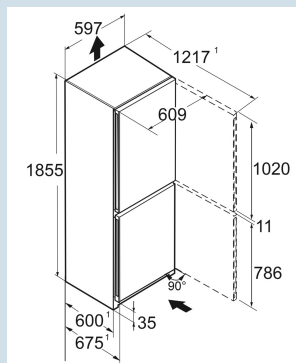

Combiné

CNbdc 5223
Plus

BLU
Performance

Easy
Fresh

No
Frost

Duo
Cooling

Smart
Device
ready

Vario
Space

Black
Steel

Super
Frost

Prix de vente conseillé € 1299

Un Plus en matière de confort

Ce combiné avec portes en BlackSteel offre ce petit plus. La tablette divisible et le porte-bouteilles offrent une flexibilité supplémentaire. Le tiroir EasyFresh conserve les fruits et légumes pour une plus longue durée. Le filtre FreshAir assure un air sain à l'intérieur et le compartiment congélateur NoFrost n'a jamais besoin d'être dégivré. Les portes entièrement planes avec poignées intégrées sont faciles à ouvrir pour tout le monde. Préparez 60 glaçons en un rien de temps avec l'EasyTwist-Ice. Convient aux applications smarthome grâce au SmartDeviceBox en option.

Conservation plus longue des fruits et légumes

EasyFresh

Une odeur fraîche dans votre réfrigérateur.

Filtre à charbon actif FreshAir

Fini le dégivrage.

NoFrost

Convient pour espace non chauffé (> 0°C)

DuoCooling

Une résistance jusqu'à 30 kg et un nettoyage aisé

Tablettes GlassLine

De l'espace pour des récipients hauts.

Tablette GlassLine en deux parties et coulissante

Il suffit d'effleurer les touches.

Commande à touches sensibles

Éclairage uniforme du réfrigérateur.

Éclairage de plafond LED

Facile à ouvrir.

Poignée fraisée

Faciles à nettoyer.

Balconnets de contre-porte

Répartition uniforme de la température.

PowerCooling

Assez d'espace pour le plus haut des gâteaux.

VarioSpace