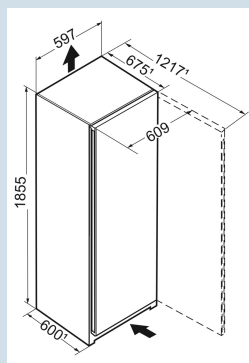

Kastmodel vrieskast

FNd 522i
Plus

No Frost

Smart Device

Vario Space

Super Frost

Frost Protect

Advies verkoopprijs € 1099

Slimmer vriezen

Deze NoFrost vrieskast hoeft u nooit te ontdooien en dankzij EasyOpen is de deur moeiteloos achter elkaar te openen en te sluiten. De SpaceBox biedt plaats aan extra grote verpakkingen en het invriesplateau is perfect voor het invriezen van vruchten en kruiden. Dankzij FrostProtect geschikt voor plaatsing in een onverwarmde ruimte vanaf -15°C . Geschikt voor smarthome toepassingen dankzij SmartDeviceBox.

Nooit meer ontdooien.

NoFrost

Soepel uittrekbare en zelfsluitende vrieslade

Geïntegreerde lade geleider

Genoeg ruimte voor de hoogste ijstaart.

VarioSpace

Geschikt voor ijskoude ruimtes ($> -15^{\circ}\text{C}$).

FrostProtect

Zacht aanraken is voldoende.

Tiptoets bediening

Behuizing / Kleur deur
Materiaal behuizing
Materiaal deur/deksel
Volume totaal
Volume vriesgedeelte
Energieklasse
Energieverbruik per jaar
Energieverbruik per 24 uur
Energiekosten per jaar
Energie efficiëntie index
Geluidsniveau
Geluidsniveau klasse
Klimaatklasse

Wit / Wit
Staal
Staal
277 l
278 l
 D
199 kWh
0,5
€ 60,-
80
36 dB(A)
C
SN-T