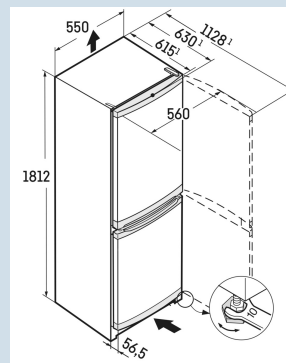

Wit / Wit  
Staal  
Staal  
296 l  
212 l  
84 l  
E  
224 kWh  
0,6  
€ 67,-  
100  
38 dB(A)  
C

CUe 3331

Smart  
FrostVario  
Space

Advies verkoopprijs € 749

**Afmetingen**

Hoogte	181,2 cm
Breedte	55 cm
Diepte bij 90° geopende deur	112,8 cm
Diepte	63 cm
InteriorFit	Ja
Plaatsbaar tegen muur	Ja
Inbouwdiepte minimaal	66,5 cm
Netto gewicht / Bruto gewicht	64,8 kg / 69,4 kg
Hoogte verpakking	1864 mm
Breedte verpakking	567 mm
Diepte verpakking	711 mm