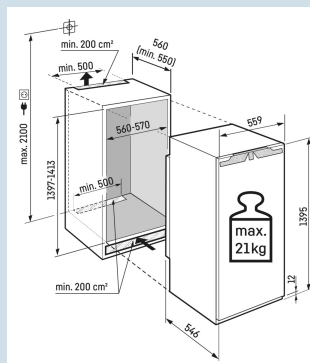

Overzichtelijk in te delen BioFresh lade.

FlexSystem

Nismaat	140 cm
Deurmontage systeem	deur-op-deursysteem
Volume totaal	224 l
Volume koelgedeelte	225 l
Energieklasse	B
Energieverbruik per jaar	73 kWh
Energieverbruik per 24 uur	0,2
Energiekosten per jaar	€ 22,-
Energie efficiëntie index	51
Geluidsniveau	29 dB(A)
Geluidsniveau klasse	A
Klimaatklasse	SN-T
Koelmiddel	R600a