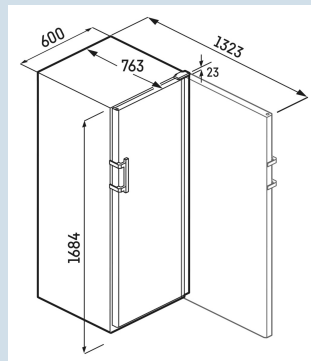

* 0,75 l bordeaux fles Norm NF H 35-124 (H;300,5 mm ø 76,1 mm)

WPbli 5031

GrandCru Selection

Smart
Device

Advies verkoopprijs € 1999

Afmetingen

Hoogte	168,4 cm
Breedte	59,7 cm
Diepte	76,3 cm
Plaatsbaar tegen muur	Ja
Interieurhoogte	147 cm
Interieurbreedte	49,2 cm
Interieurdiepte	58,7 cm
Netto gewicht / Bruto gewicht	84 kg / 90 kg
Hoogte verpakking	1742 mm
Breedte verpakking	615 mm
Diepte verpakking	850 mm